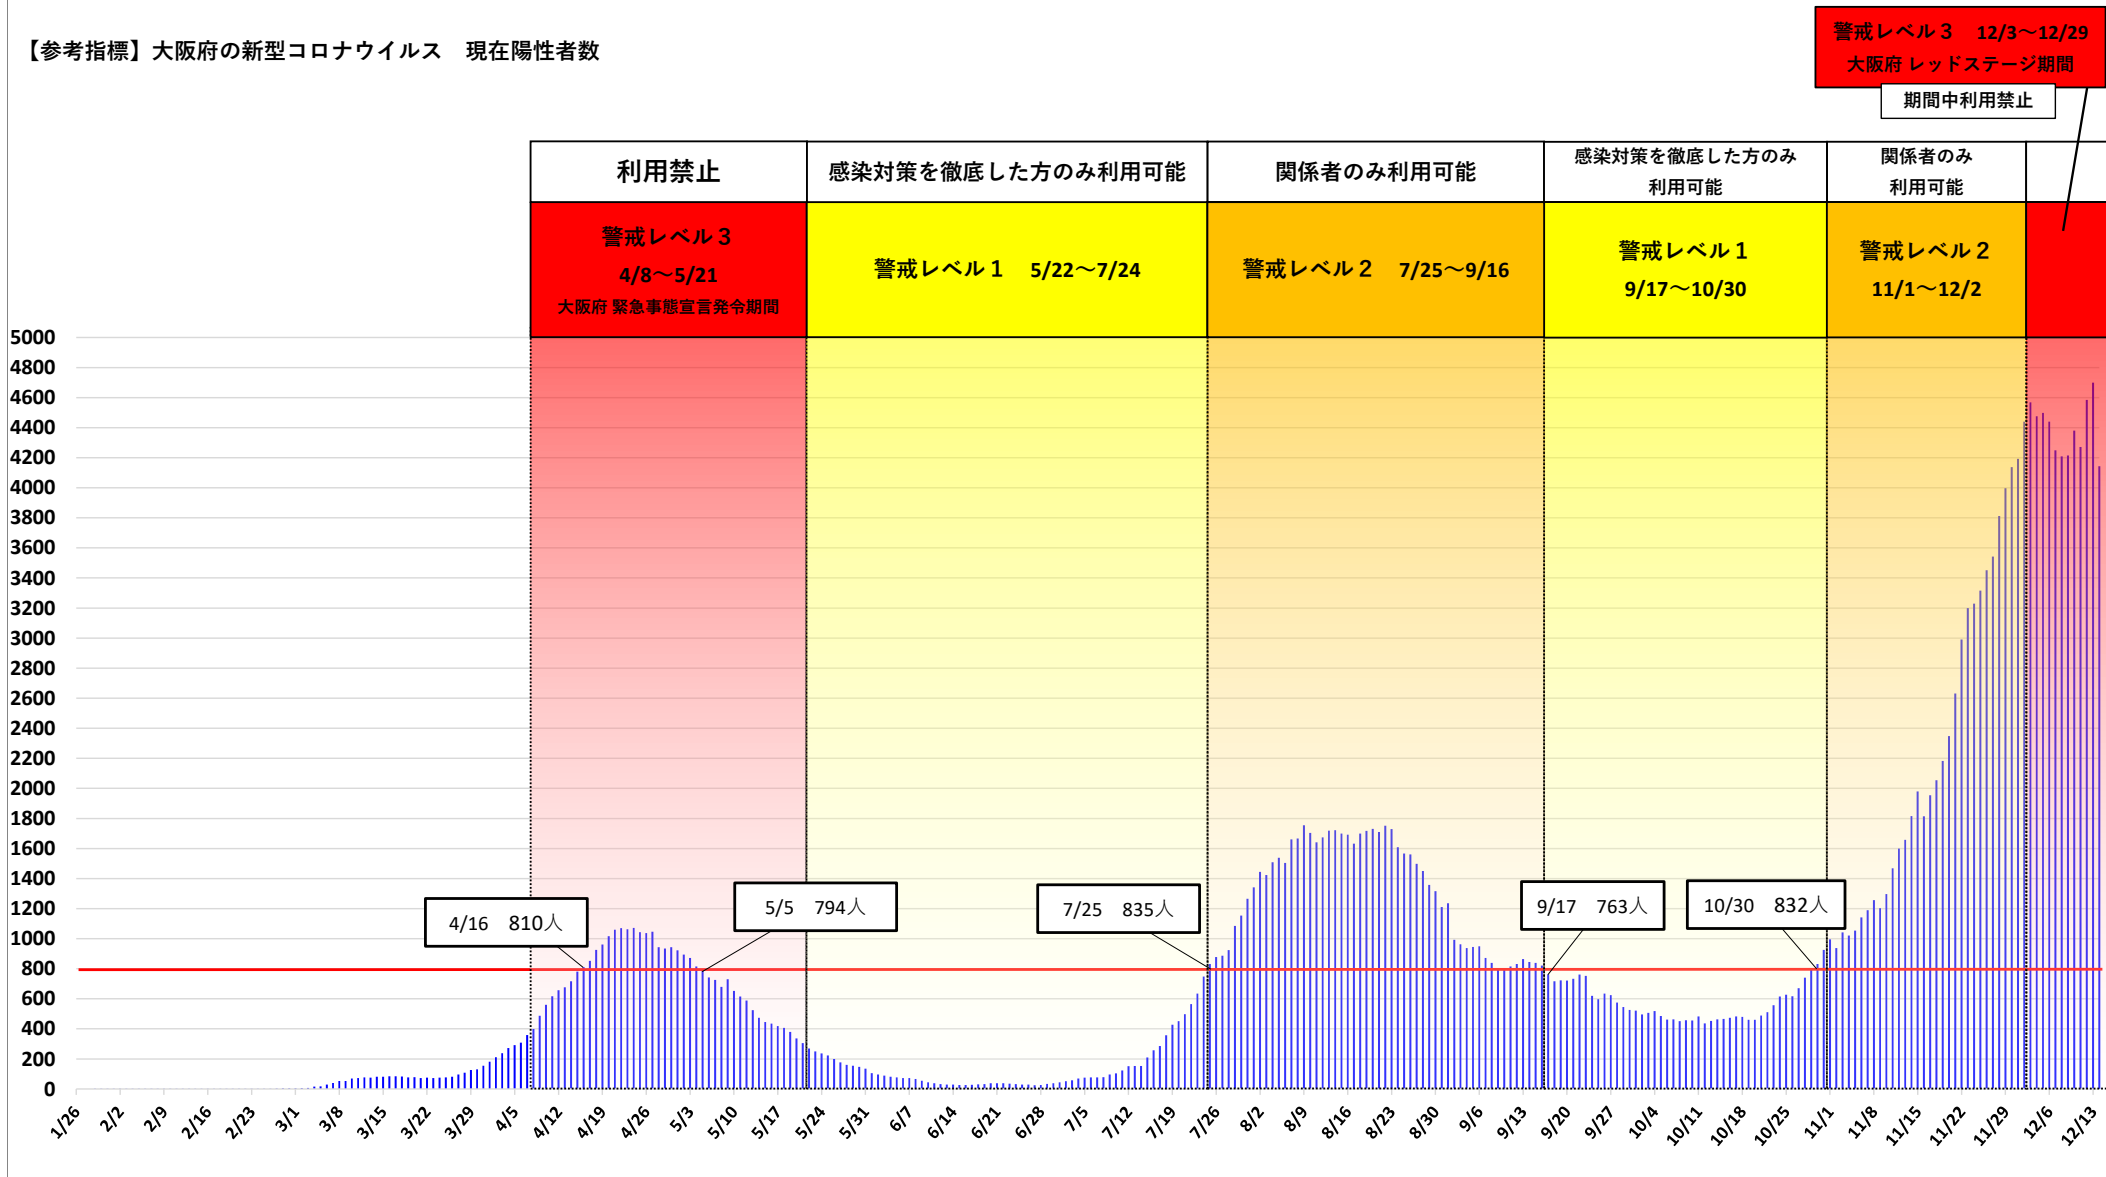

パトナテラス吹田健都及びウエルカフェ等利用基準 附則 【参考資料】警戒レベルの推移

【参考指標】大阪府の新型コロナウイルス 現在陽性者数

※関係者…patona吹田健都の事業者吹田市及びその外郭団体